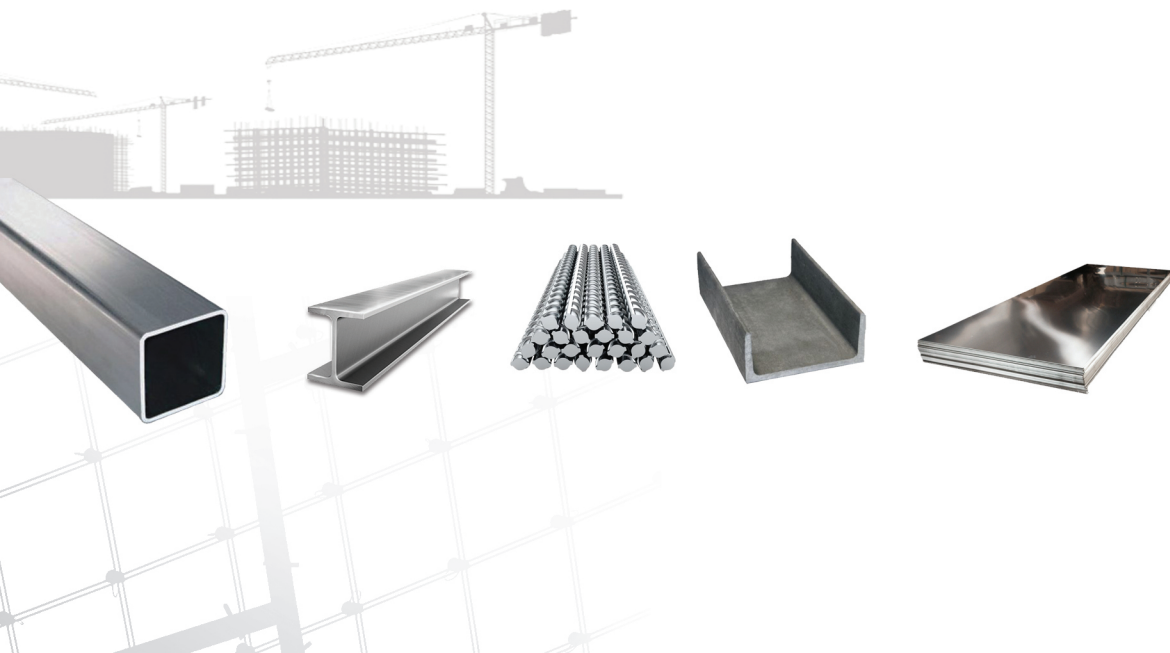

Afra group

رزومه

- بزرگترین مال خاورمیانه پروژه ایران مال
- خطوط مترو تهران
- دانشگاه تهران دانشکده حقوق ، فنی ،
- باشگاه اساتید و ...
- پروژه پلاسکو
- پروژه آزادراه تهران شمال
- پروژه انستیتوپاستور ایران
- پروژه اطلس مال
- پروژه نیکا مال
- پروژه 1200 واحدی زیتون
- پروژه 2000 واحدی آسمان
- پروژه 7000 واحدی خرازی
- پروژه تجاری اداری کوهک
- فاز 8 پردیس
- برج 30 طبقه الماس واقع در منطقه 22
- برج 31 طبقه مروارید شهر واقع در منطقه 22
- برج 30 طبقه برلیان واقع در منطقه 22
- برج 30 طبقه شهید همدانی واقع در منطقه 22
- برج های 30 طبقه بهاران منطقه 22
- برج های بلند مرتبه بازنشستگان ارتش منطقه 22
- پروژه 1200 واحدی پردیس فاز 11
- پروژه تالی
- پروژه فرودگاه امام
- پروژه های طرح توسعه کارخانه های سیمان
- پروژه هایپیر استار فداییان اسلام
- پروژه رز میرداماد
- پروژه های مپنا
- برج های پایدار سازه قرن
- پروژه سد ماملو
- پروژه سد کمندان

بوس آهن آلات ساختمانی

- بوس میلگرد
- بوس تیرآهن
- بوس انواع ورق های سیاه و گالوانیزه
- بوس نبشی و ناودانی
- بوس پروفیل
- بوس لوله های فلزی
- سایر آهن آلات ساختمانی

طراحی ، اجرا و تامین تاسیسات مکانیکی ساختمان